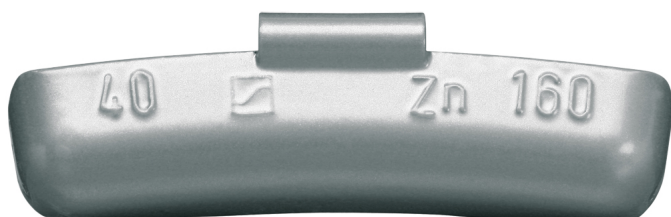

## BALANCE WEIGHT TYPE 160 25G

Type 160 40g

BALANCE WEIGHT TYPE 160 25G

RejtingJoš uvek neocenjen

**Cena:**

Modifikator cena:

Cena sa porezom:

Cena sa popustom:

Opis BALANCE WEIGHT TYPE 160 25G

Komada u kutiji100